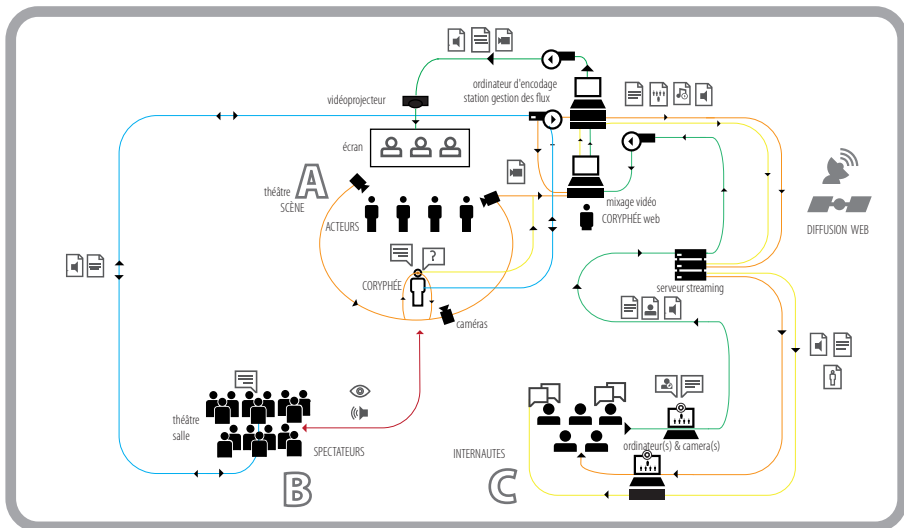

DISPOSITIF GENERAL PLOUTOS INDOOR 1.0

B spectateurs

A scène

C internautes