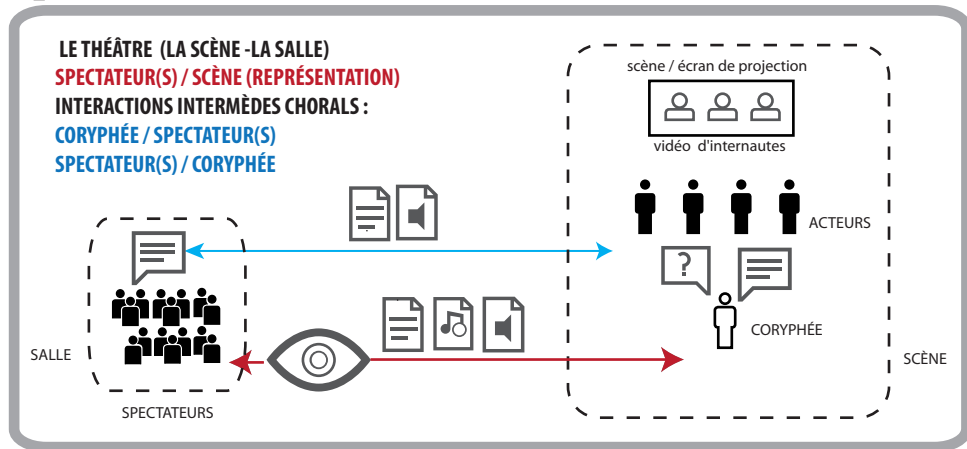

DISPOSITIF GENERAL PLOUTOS INDOOR 1.0

B spectateurs

A scène

C internautes