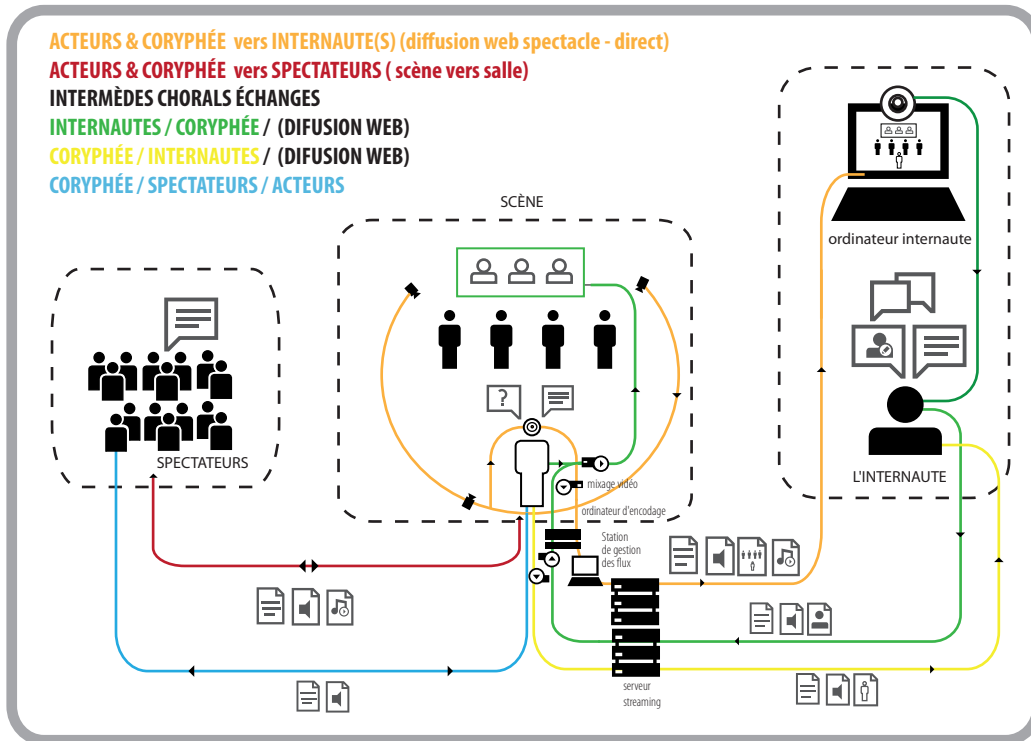

DISPOSITIF GENERAL PLOUTOS INDOOR 1.0

B spectateurs

A scène

C internautes